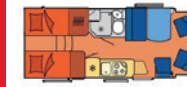

Hobby T65 GE Optima Ontour / 2/1 Personen

VS = 114 €
HS = 129 €
NS = 119 €

Länge 700 cm Breite 233
Gesamtgewicht 3500 kg, Zuladung 515 kg