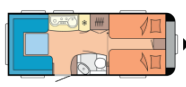

Hobby 470 UL / 3 Personen

VS = 52 €
HS = 59 €
NS = 55 €

Länge 671 cm, Breite 220 cm
Gesamtgewicht 1500 kg, Zuladung 310 kg

Hobby 490 KMF / 5 Personen

VS = 52 €
HS = 59 €
NS = 55 €

Länge 689, Breite 230 cm
Gesamtgewicht 1750 kg Zuladung 470 kg

Hobby 515 UHL / 6 Personen

VS = 53 €
HS = 60 €
NS = 56 €

Länge 753 cm, Breite 230 cm
Gesamtgewicht 2000 kg, Zuladung 512 kg

Hobby 540 UL / 4 Personen

VS = 53 €
HS = 60 €
NS = 56 €

Länge 729 cm, Breite 230 cm
Gesamtgewicht 1750 kg, Zuladung 375 kg