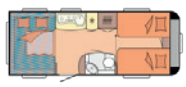

Hobby 470 UL / 3 Personen

VS = 52 €
HS = 59 €
NS = 55 €

Länge 671 cm, Breite 220 cm
Gesamtgewicht 1500 kg, Zuladung 310 kg

Hobby 490 KMF / 5 Personen

VS = 52 €
HS = 59 €
NS = 55 €

Länge 689, Breite 230 cm
Gesamtgewicht 1750 kg Zuladung 470 kg

Hobby 515 UHL / 6 Personen

VS = 53 €
HS = 60 €
NS = 56 €

Länge 753 cm, Breite 230 cm
Gesamtgewicht 2000 kg, Zuladung 512 kg

Hobby 540 UL / 4 Personen

VS = 53 €
HS = 60 €
NS = 56 €

Länge 729 cm, Breite 230 cm
Gesamtgewicht 1750 kg, Zuladung 375 kg